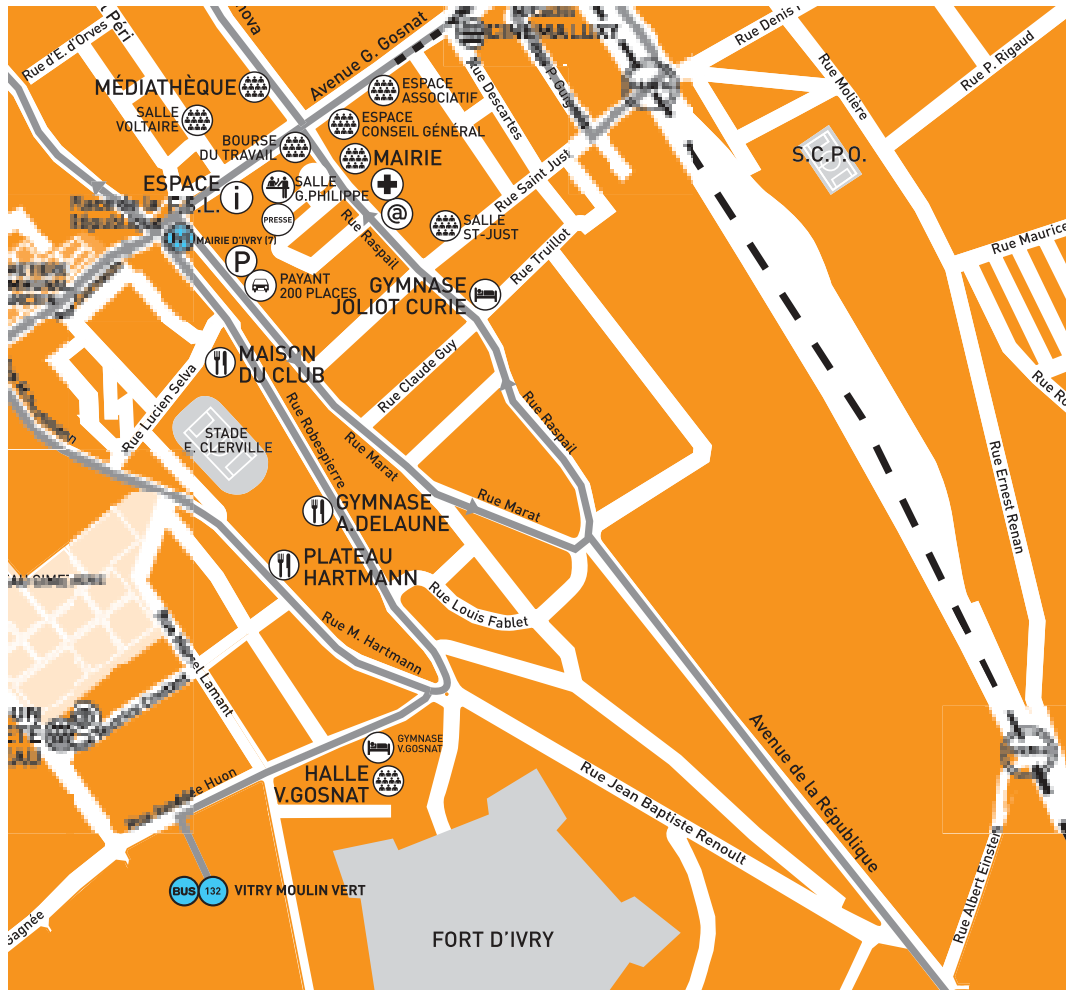

Plénière « Migrations et travail : accès aux droits sociaux, main d'œuvre, délocalisation sur place en europe, égalité des droits »

Vendredi 14 novembre 2003, de 18h à 21h
Halle Venice Gosnat, IVRY SUR SEINE

COMMENT SE RENDRE À IVRY

Paris → Ivry

🚇 ligne 5 arrêt Place d'Italie puis ligne 7 arrêt Mairie d'Ivry
ou

🚇 ligne 5 arrêt Gare d'Austerlitz puis 🚆 jusqu'à Bibliothèque François Mitterrand puis navette arrêt Quai d'Ivry

Bobigny → Ivry

🚇 ligne 5 arrêt Place d'Italie puis ligne 7 arrêt Mairie d'Ivry
ou

🚇 ligne 5 arrêt Gare d'Austerlitz puis 🚆 jusqu'à Bibliothèque François Mitterrand puis navette arrêt Quai d'Ivry

Saint-Denis → Ivry

🚆 B ou D jusqu'à Châtelet les Halles puis 🚇 ligne 7 arrêt Mairie d'Ivry
ou

🚆 B ou D arrêt Châtelet les Halles puis 🚇 ligne 14 arrêt Bibliothèque François Mitterrand navette arrêt Quai d'Ivry

LÉGENDE

- 🚇 métro
- 🚌 bus
- 🚊 tramway
- 🚤 navette fluviale
- 🚆 RER
- 🚗 parking bus
- 🅑 parking voiture
- 🍴 manger
- 🛏 dormir
- 🗣 débats
- 📧 internet
- 🤝 espace bénévoles
- 📄 accréditation
- 📰 presse
- 📖 traductions
- 📍 informations
- 🏥 infirmerie