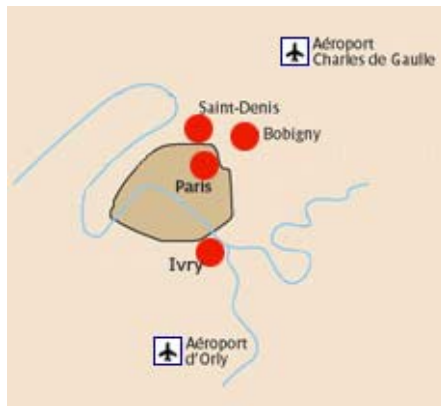

Séminaire « Asile : la dérive isolationniste de la forteresse Union Européenne. Non à la guerre aux réfugiés ! »

Jeudi 13 novembre 2003, de 14h à 17h
Cinéma Quai d'Ivry (Salle 4), IVRY SUR SEINE

COMMENT SE RENDRE À IVRY

Paris → Ivry

🚇 ligne 5 arrêt Place d'Italie puis ligne 7 arrêt Mairie d'Ivry
ou

🚇 ligne 5 arrêt Gare d'Austerlitz puis 🚆 jusqu'à Bibliothèque François Mitterrand puis navette arrêt Quai d'Ivry

Bobigny → Ivry

🚇 ligne 5 arrêt Place d'Italie puis ligne 7 arrêt Mairie d'Ivry
ou

🚇 ligne 5 arrêt Gare d'Austerlitz puis 🚆 jusqu'à Bibliothèque François Mitterrand puis navette arrêt Quai d'Ivry

Saint-Denis → Ivry

🚆 B ou D jusqu'à Châtelet les Halles puis 🚇 ligne 7 arrêt Mairie d'Ivry
ou

🚆 B ou D arrêt Châtelet les Halles puis 🚇 ligne 14 arrêt Bibliothèque François Mitterrand navette arrêt Quai d'Ivry

LÉGENDE

- 🚇 métro
- 🚌 bus
- 🚊 tramway
- 🚢 navette fluviale
- 🚆 RER
- 🚗 parking bus
- 🅑 parking voiture
- 🍴 manger
- 🛏 dormir
- 🗣 débats
- @ internet
- 👤 espace bénévoles
- 📄 accréditation
- 📰 presse
- 🗺 traductions
- 📍 informations
- 🏥 infirmerie