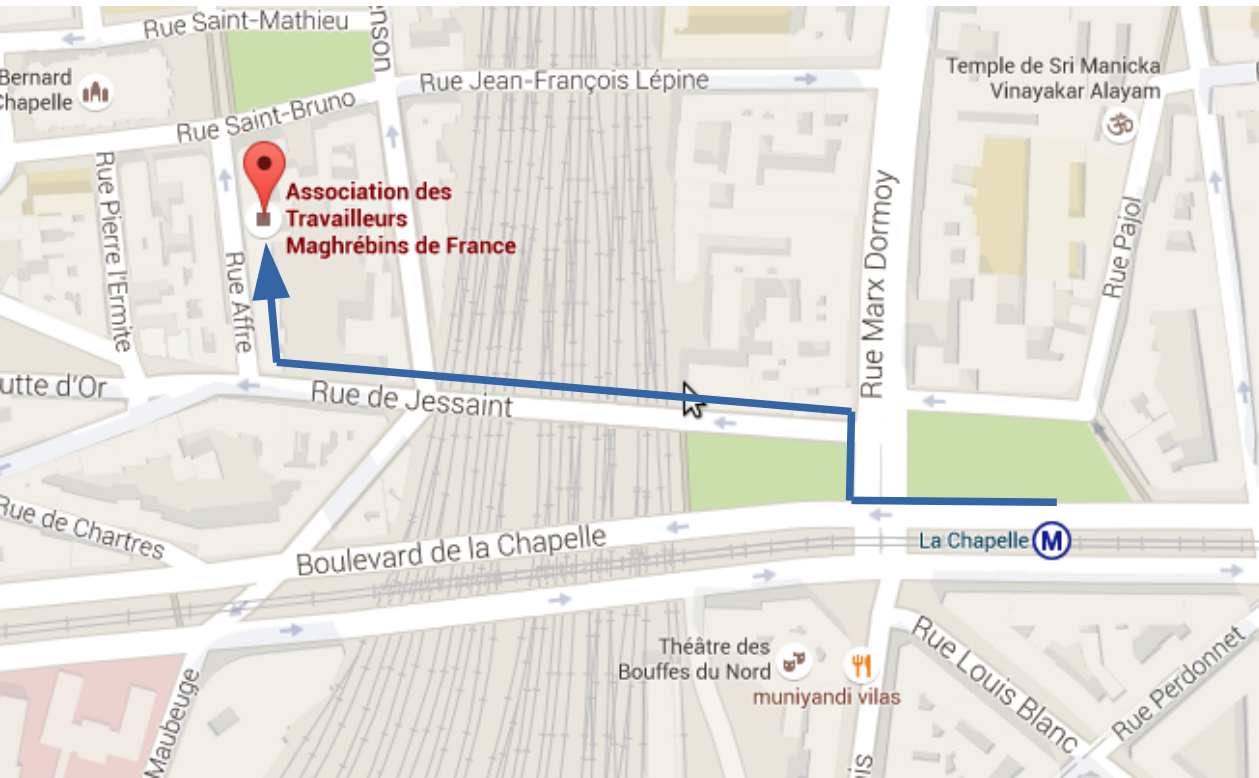

REFUGEES welcome!

NO ONE IS ILLEGAL

دوام مساعدة طالبي اللجوء
Affre 10 شارع
(باريس) (الميترو لاشابيل 75018)
الاثنين والأربعاء من الساعة 2:00
حتى 04:30

ARABE

- معلومات عن اللجوء في فرنسا و الوصول إلى طلب اللجوء مساعدة الوصول إلى إجراءات طلب اللجوء. (مدة - الإنتظار طويلة جدا)
- OFPRA أو المكتب الأفيبرا Préfecture مساعدة في معالجة المشاكل ومواجهتها فيما يخص المحافظة - نصائح لتحضير قصة اللاجئين - الإدارة الفرنسية لحماية اللاجئين OFPRA. التحضير للمقابلة مع ادارة الأفيبرا - معلومات عن مشكلة إجراء دولن - مساعدة مادية ، ADA، CMU ، مساعدة لمواجة مشاكل الوصول إلى قضايا حقوق الاجتماعية (التغطية الصحية - حساب بنكي) إرشاد و توجيه إلى هياكل اخرى -
- (في جميع الحالات، نحن نحاول معاً إيجاد حلول لمساعدتكم (رسائل إدارية ، الاستئناف أمام المحكمة ... إلخ .سوف يكون أخذ الناس وفقاً لإلحاح أي الأولوية على حسب حالة الاستعجال
- جميع الأشخاص المساندة الموجودة تناشط و تناظّل إلى جانبكم في الصعوبات الخاصة بكم، التي تعانيون منها لمواجه الإدارة.

ونحن ليس لدينا روابط و علاقة مع الهياكل المسؤولة عن استقبال اللاجئين و اللجئات نحن مستقلين من تلك الإدارات والصليب ، FTDA أو الجمعيات التي تتعامل نيابة عن الدولة كما OFII و OFPRA ، الأفيبرا ، Préfecture (المحافظة) ، Coallia ، Emmaüs solidarité ... الأحمر

ويتم تنظيم هذا الدوام من قبل ناشطين متطوعين و جمعيات (ATMF Dom'asile, ELENA GISTI, CIMADE).

خريطة الوصول :
كيف توصل الى هنا ؟