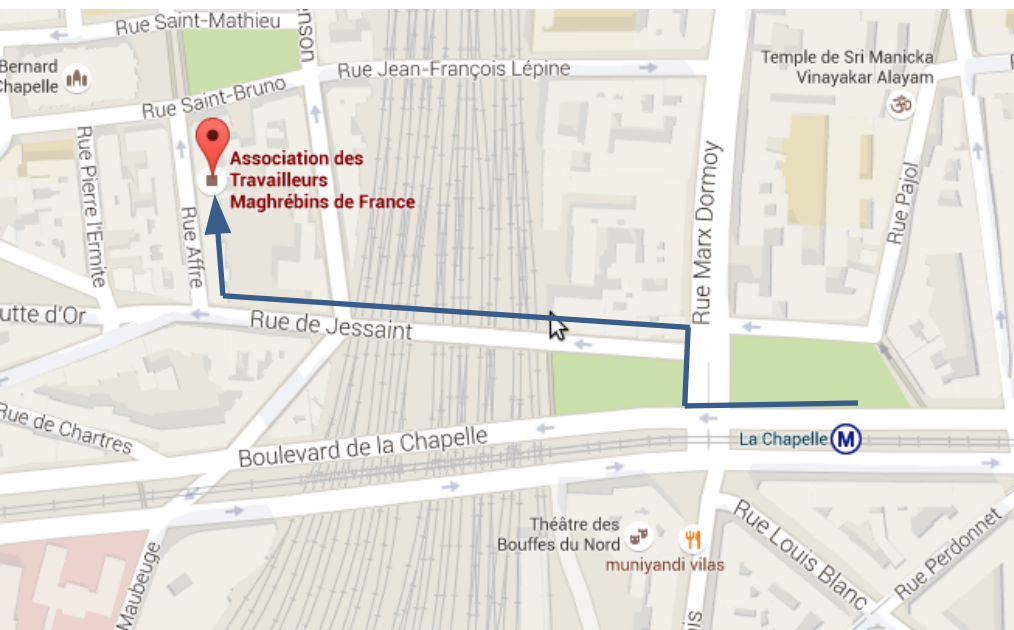

REFUGEES welcome!

NO ONE IS ILLEGAL

نه فرانسسه ک د نناه غوښتل

PACHTO

د نناه غوښتونکو د معلوماتو لټاره د دوی د حقوقو نه باره کی د ATMF , Dom'asile , La Cimade, le Gisti la cimade , le réseau d'avocats Elena موسسو له طرفه معلوماتی غونډی جوړی بی :

* د غونډی وخت د وشنبه او چهارشنبه د 14 بجو نه تر 17 بجو نوری نه دی نته 10 rue Affre 75018 Paris

- نه فرانسسه ک د نناه غوښتلو او هغی ته د لاسرسی نه باره ک معلومات.
- د نناه غوښتنی لاسرسی ک مرسته (د انتظار موده پیره اوردده ده)
- د اوفنرا OFPRA او نری فکتور سره د مخامخ کیدونکو مشکلاتو نه باره ک مرسته.
- د نناه غوښتنی لټاره د قصی د ای کلو نه باره ک د مشوری ورکول.
- د اوفنرا OFPRA سره مرکی ته تیارول.
- د دوپلن د نروسی نه باره ک معلومات.
- اجتماعی حقوقو (لکعاش ، بی مه او بانکي حساب) ته د لاسرسی نه برخه ک د مخامخ کیدونکو مشکلاتو نه باره ک مرسته کول.
- کومی بای مرجع ته لارښوونه کول.

نه هر صورت ک موږ کوشش کوو چ نه کډه تاسی سره د مرستی لار نیډا کړو (لکه د ای کلیکل ، محکمی ته د بی غوښتنی وړاندی کول). نه اول ک هغه کسان نه غاړه اخیستل کی بی چ کار یی عاجل وی.

بتول کومکی کار کوونکی او فعالین تاسی سره د درنیښ شوو اداری مشکلاتو د حل لټاره ستاسی نه څنک ک ولاړ او ستاسی ډاډکی رنه کوی. موږ د مهاجری نو د نذی رای مسؤلینو سره مستقی مه اړی که نه لرو (نری فکتور ، اوفنرا OFPRA ، اوفی OFII ، یا هغه اتحادی چ د دولت لټاره کار کوی لکه فرانسسه د نناهنده کی خاوره FDTA ، سور صایب Croix Rouge ، کوالی ای Coallia. ای مایوس سولیداری تی Emmaüs solidarité).

How get to the legal assistance office ?

**10, rue Affre 75018
Paris (M° La chapelle)**